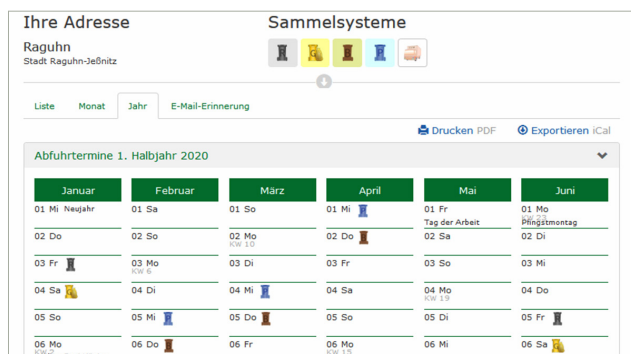

Sehr geehrte Bürgerinnen und Bürger in Raguhn, Jeßnitz und den übrigen Orten der Stadt Raguhn-Jeßnitz

Das gleiche gilt für die Tourenpläne. Diese sind auf der Internetseite seit Jahren sehr einfach, nach individueller Vorauswahl des Wohnortes jederzeit als Terminliste, Monats- oder Halbjahresansicht abrufbar und auch in verschiedenen Fassungen auszudrucken.

Zusätzlich können die Nutzer von Smartphones die Tourenpläne über die ABI-ABFALL-APP abrufen.

Lesen Sie dazu unten mehr.

Diejenigen unter Ihnen, die kein Internet nutzen können, möchten wir bitten, sich den Tourenplan für ihren

Wohnort hier aus dem Amtsblatt zu entnehmen und übers Jahr 2021 aufzuheben.

Vielen Dank und mit freundlichen Grüßen

**Hartmut Eckelmann
Geschäftsführer
ANHALT-BITTERFELDER
KREISWERKE GmbH**

Kennen Sie die ABI-Abfall-App?

Sie möchten Ihre Umleer- und Sammeltermine tagtäglich im Auge behalten? Sie möchten zudem daran erinnert werden, wann welche Abfallbehälter zur Umleerung bereitgestellt werden müssen?

Wenn Sie ein Smartphone nutzen, liegt es dann doch nahe, dass Sie auch die ABI-Abfall-App nutzen.